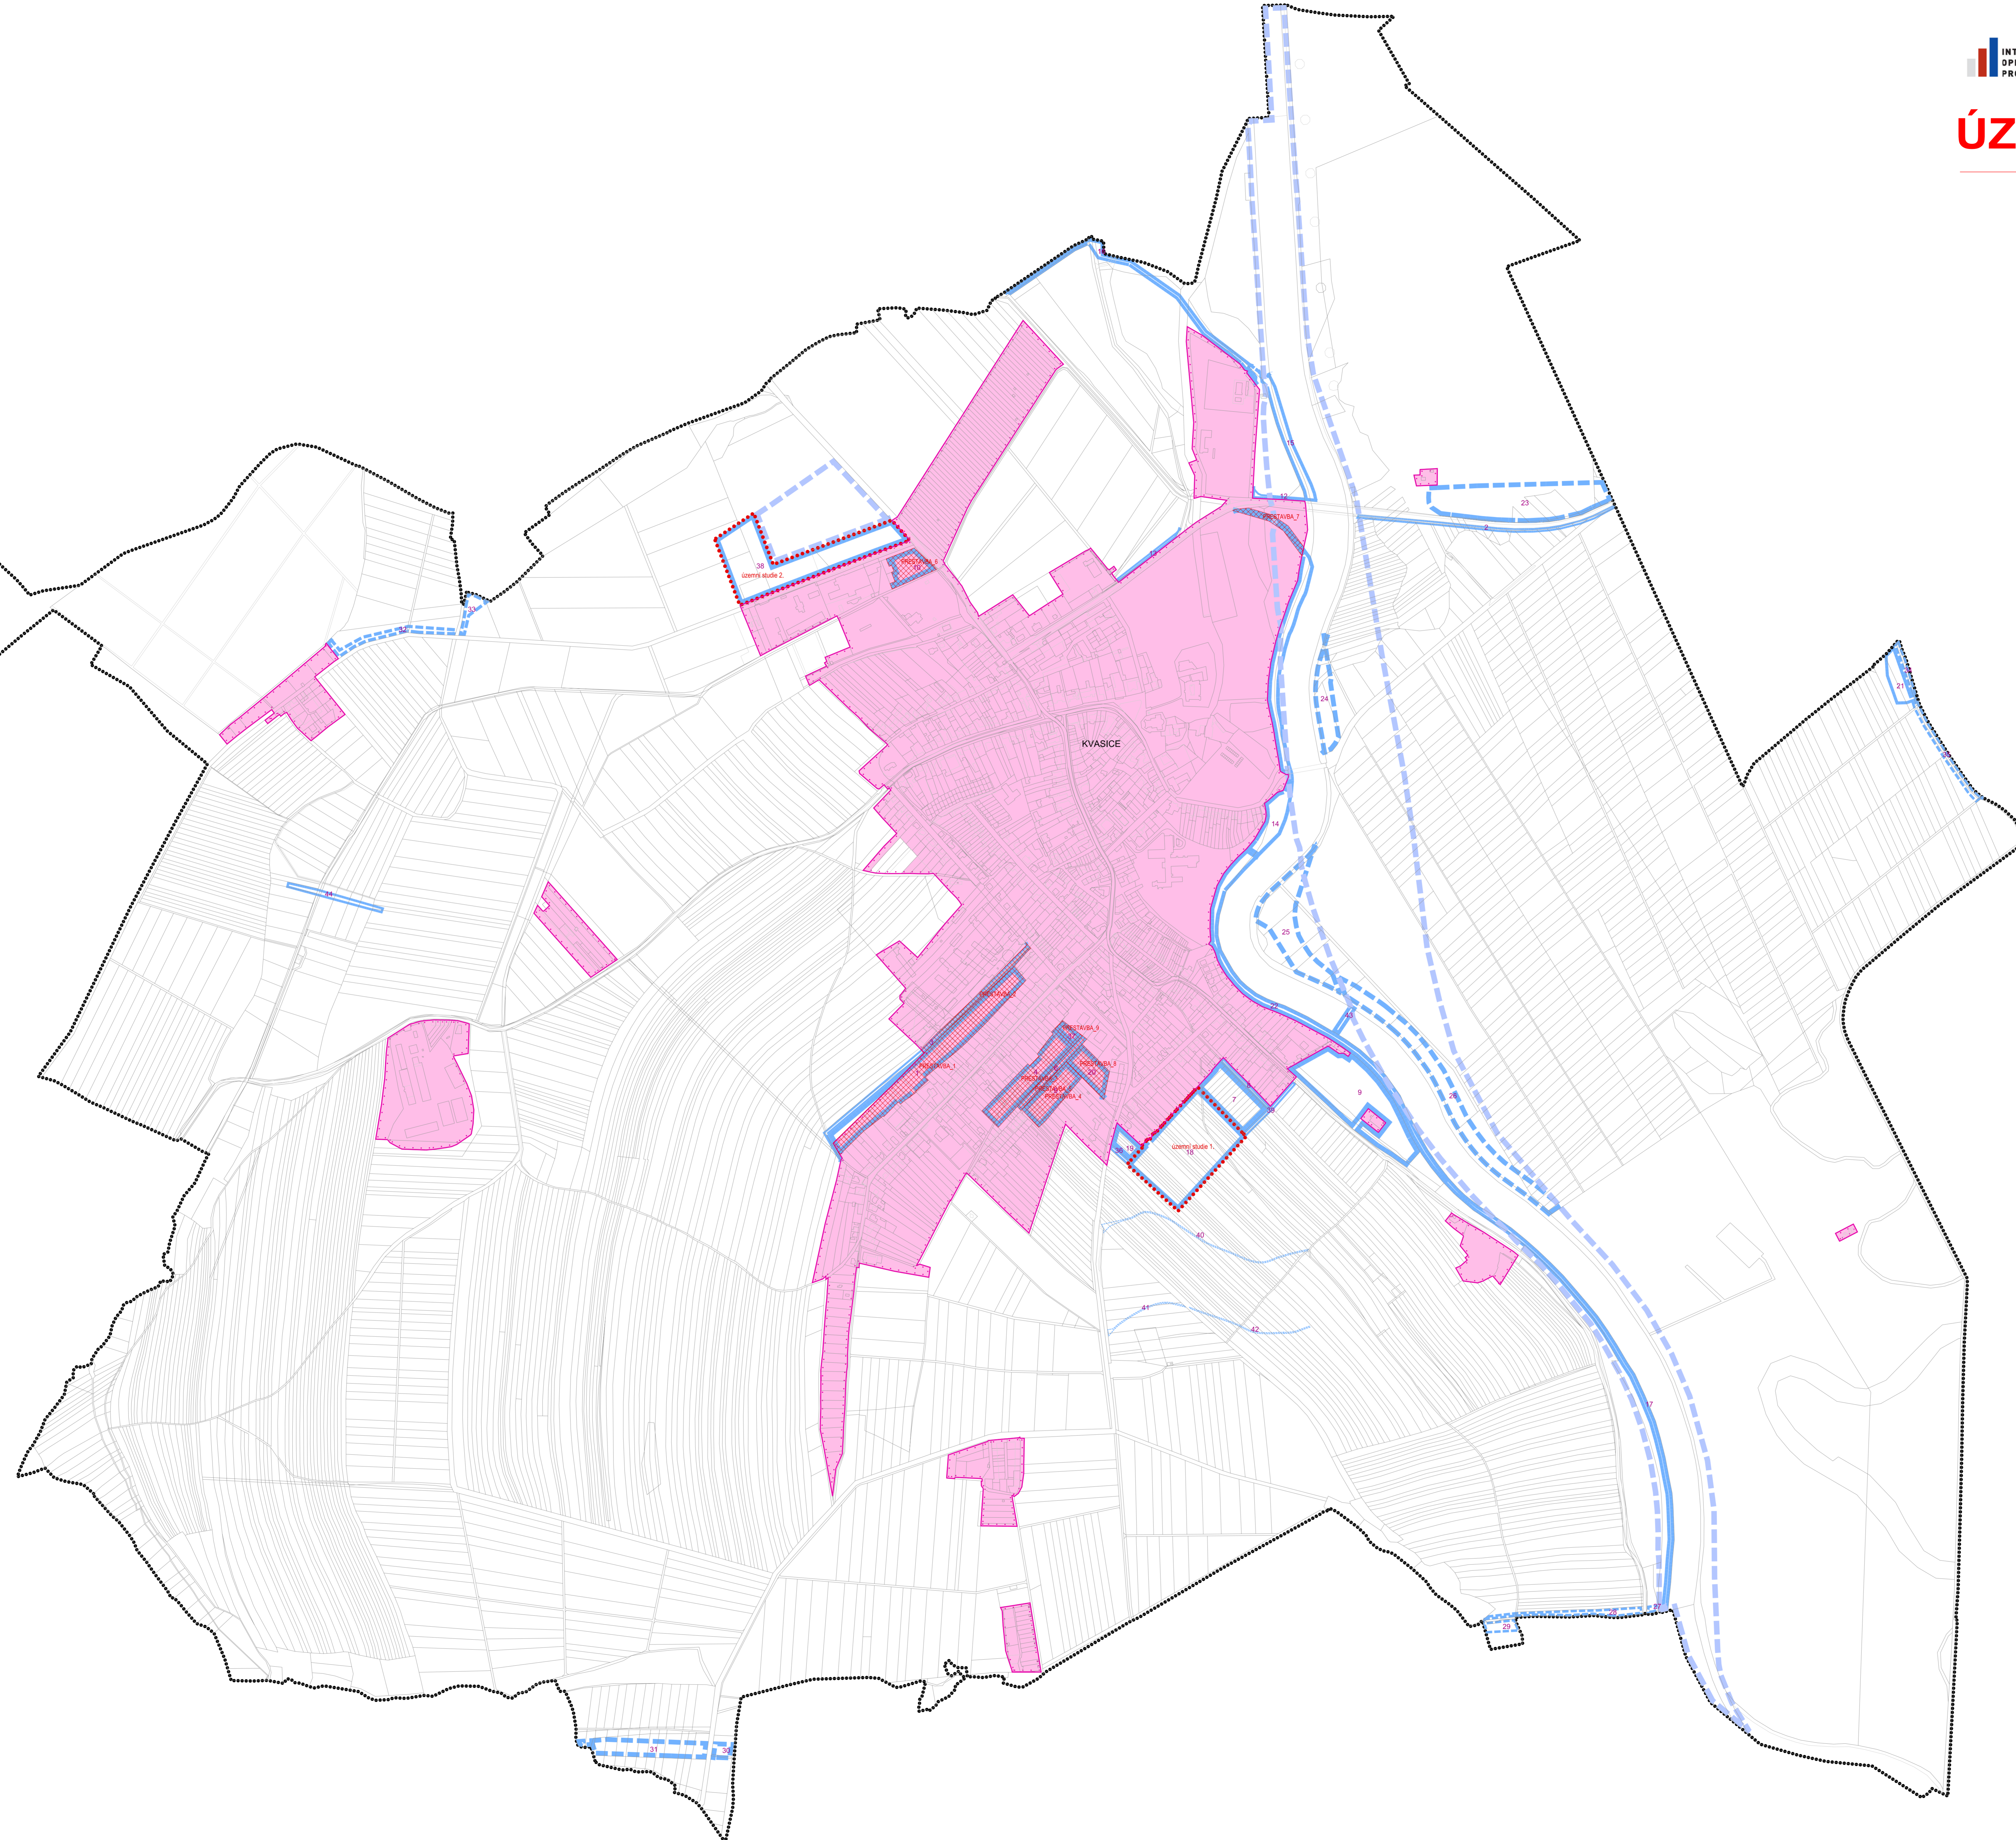

# ÚZEMNÍ PLÁN KVASICE

### LEGENDA

- řešené území
- parcelní kresba
- vnitřní kresba parcel
- návrhové plochy - zastavěné plochy
- návrhové plochy - ostatní
- územní rezervy
- zastavěné území k 31.5.2013
- plochy přestavby
- plochy pro zvěření územní studii
- číslo (ID) návrhové plochy s rozdílným způsobem využití